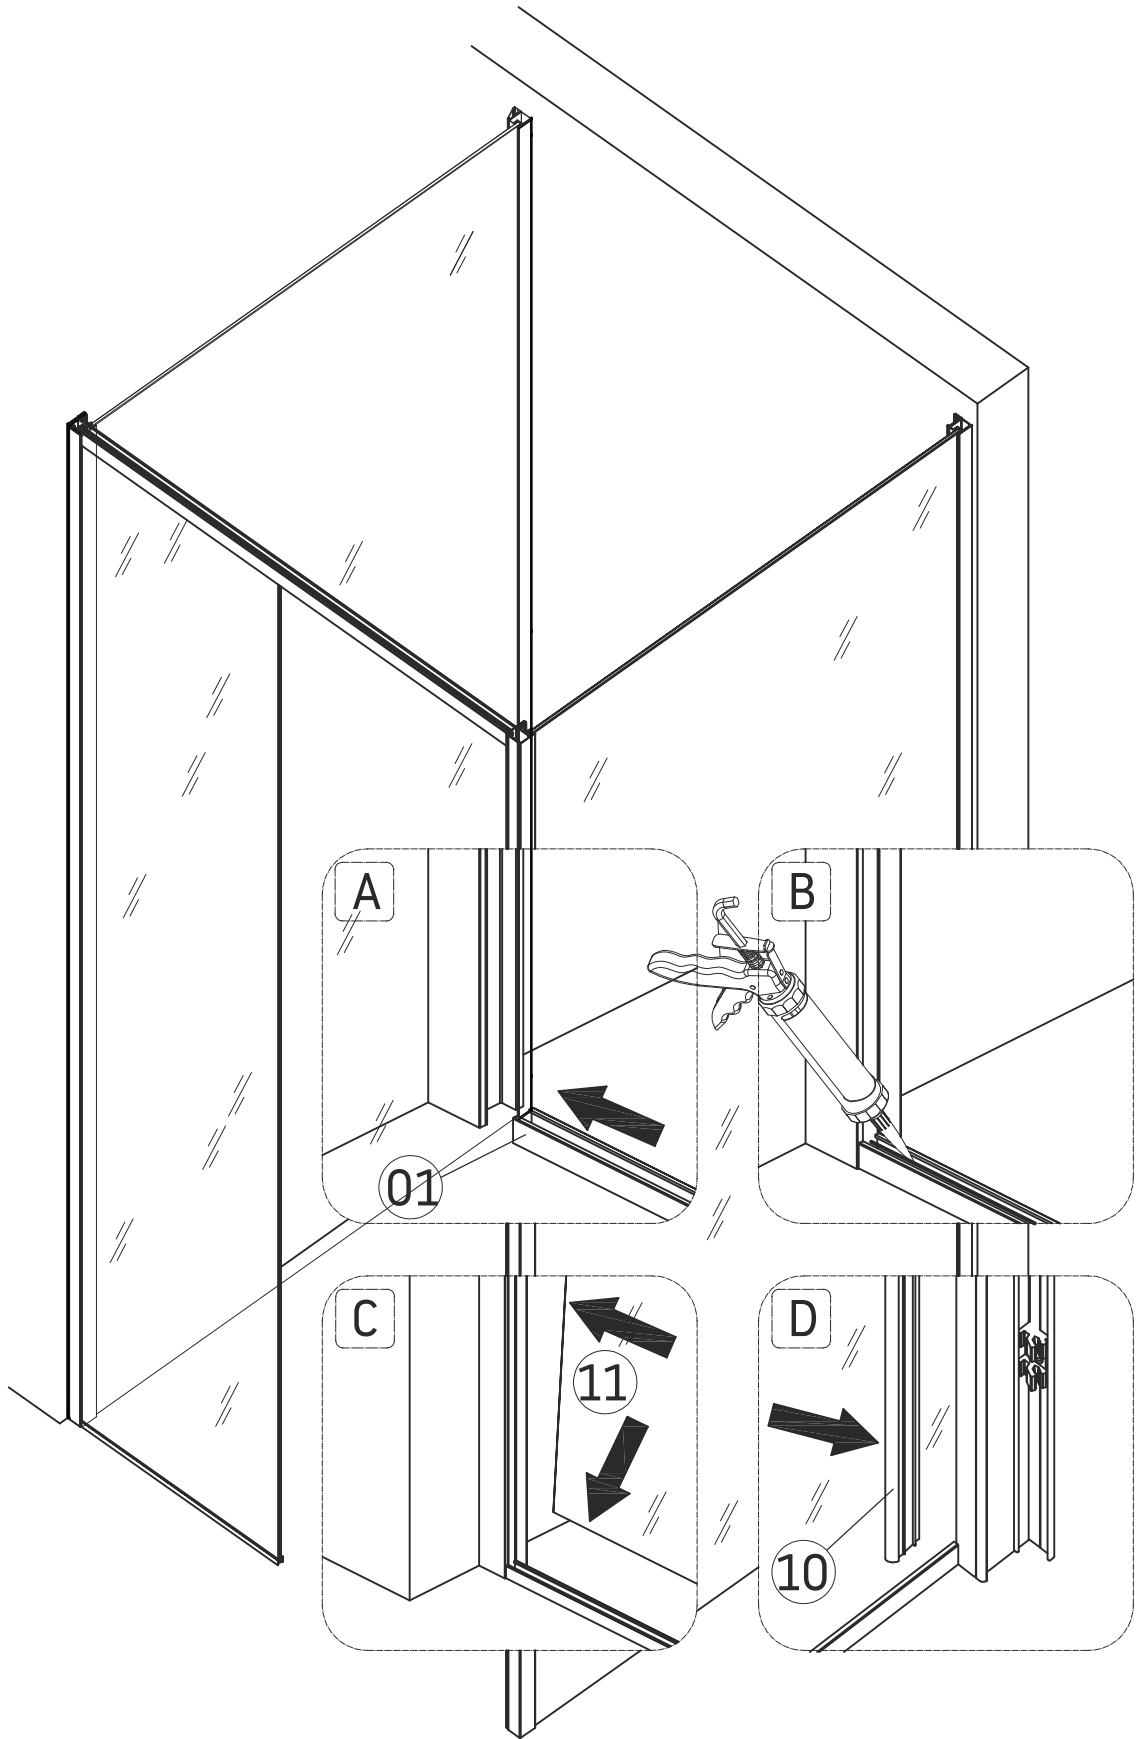

Rea

ŁAZIENKA Z WYOBRAŻNIĄ

KABINA PRYSZNICOWA
RAPID SLIDE

1. Uwagi dotyczące montażu

Przed rozpoczęciem montażu prosimy sprawdzić czy wszystkie elementy zawarte w instrukcji znajdują się w opakowaniu oraz czy nie są uszkodzone. W przypadku uszkodzeń lub braków prosimy o pilny kontakt ze sprzedawcą.

UWAGA: NIE MONTOWAĆ ELEMENTÓW USZKODZONYCH

- Przed rozpoczęciem montażu proszę zapoznać się z instrukcją, proszę sprawdzić czy ma się wymagane narzędzia i elementy składowe kabiny. Należy postępować zgodnie z instrukcją.
- Proszę nie używać ostrych ani twardych narzędzi podczas montażu, aby uniknąć uszkodzenia szyb. W razie potrzeby należy użyć gumowego młotka.

WYMAGANE NARZĘDZIA

WSZYSTKIE CZĘŚCI

26