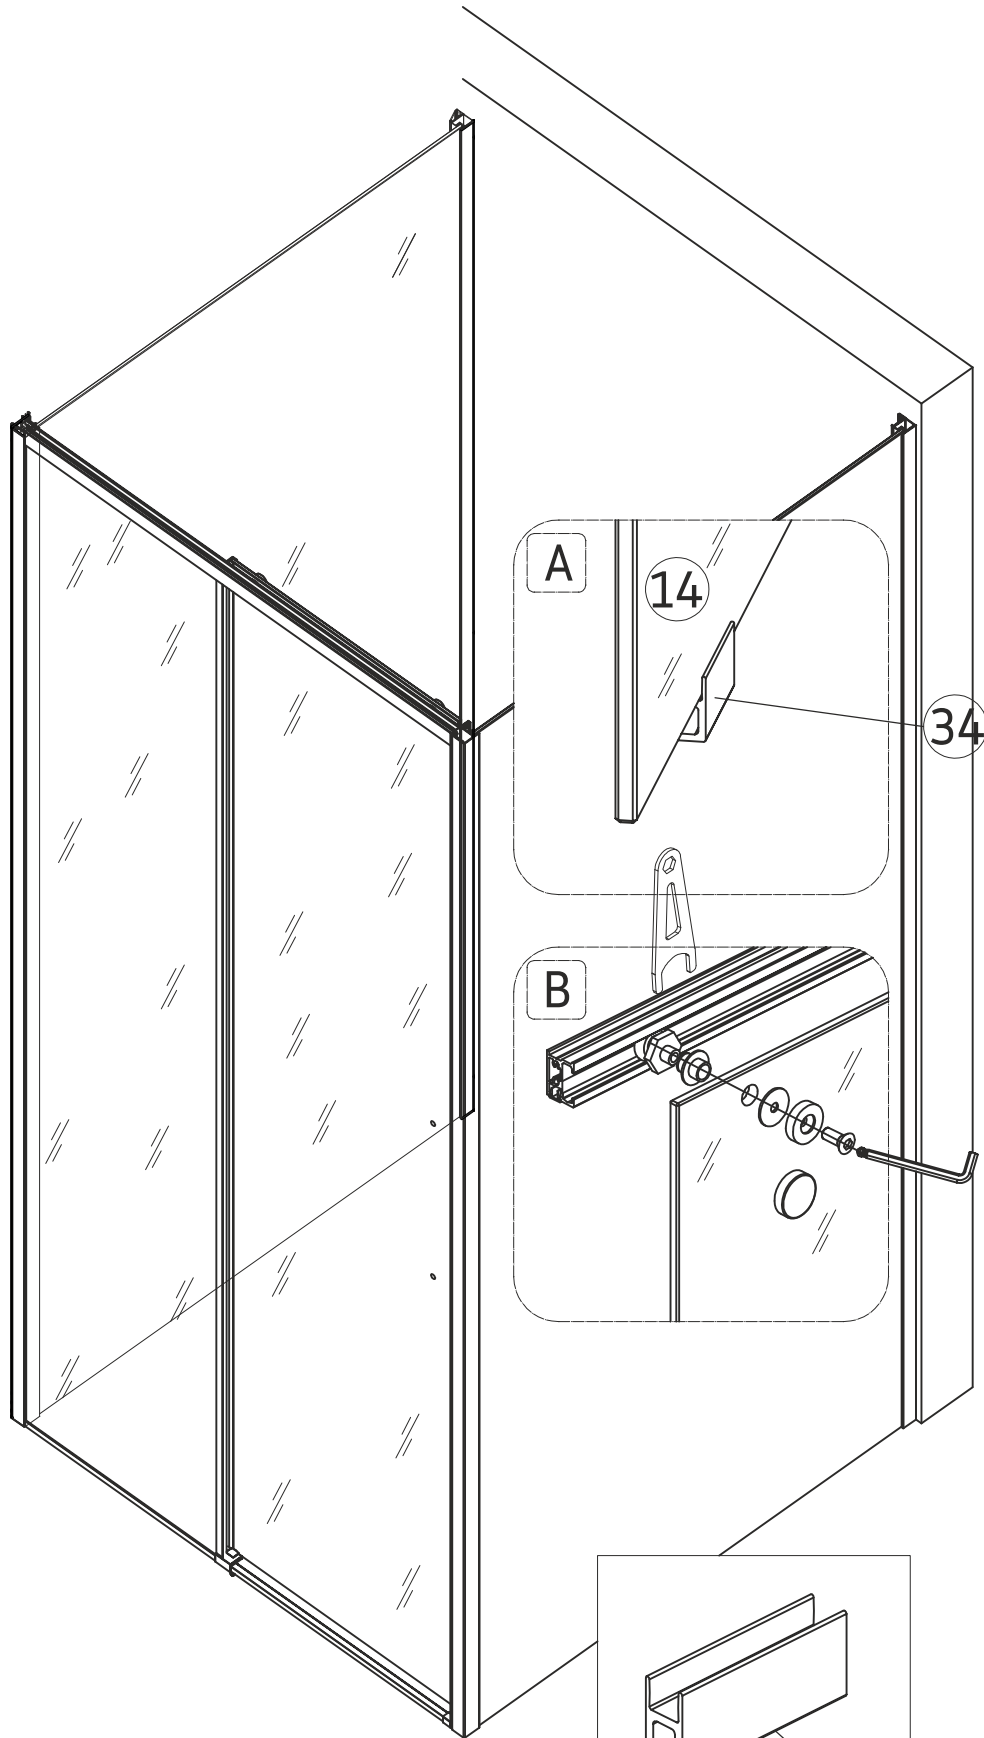

Rea

ŁAZIENKA Z WYOBRAŻNIĄ

KABINA PRYSZNICOWA
RAPID SLIDE

1. Uwagi dotyczące montażu

Przed rozpoczęciem montażu prosimy sprawdzić czy wszystkie elementy zawarte w instrukcji znajdują się w opakowaniu oraz czy nie są uszkodzone. W przypadku uszkodzeń lub braków prosimy o pilny kontakt ze sprzedawcą.

UWAGA: NIE MONTOWAĆ ELEMENTÓW USZKODZONYCH

- Przed rozpoczęciem montażu proszę zapoznać się z instrukcją, proszę sprawdzić czy ma się wymagane narzędzia i elementy składowe kabiny. Należy postępować zgodnie z instrukcją.
- Proszę nie używać ostrych ani twardych narzędzi podczas montażu, aby uniknąć uszkodzenia szyb. W razie potrzeby należy użyć gumowego młotka.

WYMAGANE NARZĘDZIA

WSZYSTKIE CZĘŚCI

26